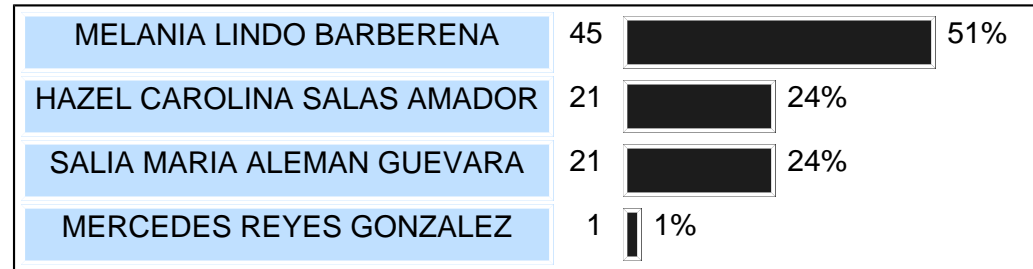

**DIRECCIÓN DE RESOLUCIÓN ALTERNA DE CONFLICTOS**  
**- MEDIACIÓN DE JUZGADOS CIVILES POR MEDIADORES -**  
**ESTADÍSTICAS ENTRE EL 01-NOVIEMBRE-2013 Y EL 30-NOVIEMBRE-2013**

Los nombres de los mediadores y la cantidad de mediaciones que realizaron en el rango de fecha seleccionado. En el grafico el/la mediador(a) con más casos es **MELANIA LINDO BARBERENA** con **45** mediaciones. Solamente aparecen los mediadores con al menos un caso, de lo contrario no aparecerían en el grafico.